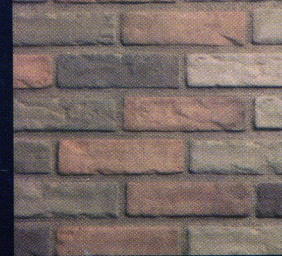

Tener

Ganti DESIGN anda dengan *Tener*

Bata Decorative dari Jepang

UNTUK EKSTERIOR MAUPUN INTERIOR

Terra Beige Light

PM1-ホワイト (標準目地)

Sunset Rose

BR1M-オフ・ホワイト (特注目地)

Terra Beige Medium

PM3-グレー (標準目地)

Sahara Orange

G85M-ライト・ベージュ (特注目地)

Terra Beige

G84M-ブラウン (特注目地)

Sahara Orange

BR1M-オフ・ホワイト (特注目地)

DAPAT DIGUNAKAN UNTUK

- Mempercantik dan memperindah dinding rumah Anda
- Gedung bertingkat, Ruko, Apartemen, Restoran, Taman, Kantor