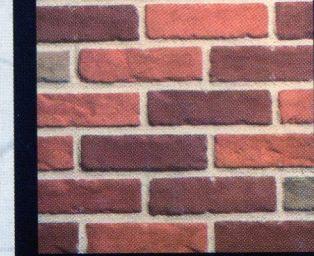

Tener

Ganti DESIGN anda dengan *Tener*

Bata Decorative dari Jepang

UNTUK EKSTERIOR MAUPUN INTERIOR

Terra Beige Light

PM1-ホワイト (標準目地)

Sunset Rose

BR1M-オフ・ホワイト (特注目地)

Terra Beige Medium

PM3-グレー (標準目地)

Sahara Orange

G85M-ライト・ベージュ (特注目地)

Terra Beige

G84M-ブラウン (特注目地)

Sahara Orange

BR1M-オフ・ホワイト (特注目地)

DAPAT DIGUNAKAN UNTUK

- Mempercantik dan memperindah dinding rumah Anda
- Gedung bertingkat, Ruko, Apartemen, Restoran, Taman, Kantor