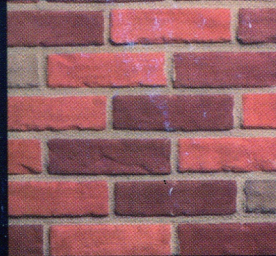

Tener

Ganti DESIGN anda dengan *Tener*

Bata Decorative dari Jepang

UNTUK EKSTERIOR MAUPUN INTERIOR

Terra Beige Light

PM1-ホワイト (標準目地)

Sunset Rose

BR1M-オフ・ホワイト (特注目地)

Terra Beige Medium

PM3-グレー (標準目地)

Sahara Orange

G85M-ライト・ベージュ (特注目地)

Terra Beige

G84M-ブラウン (特注目地)

Sahara Orange

BR1M-オフ・ホワイト (特注目地)

DAPAT DIGUNAKAN UNTUK

- Mempercantik dan memperindah dinding rumah Anda
- Gedung bertingkat, Ruko, Apartemen, Restoran, Taman, Kantor